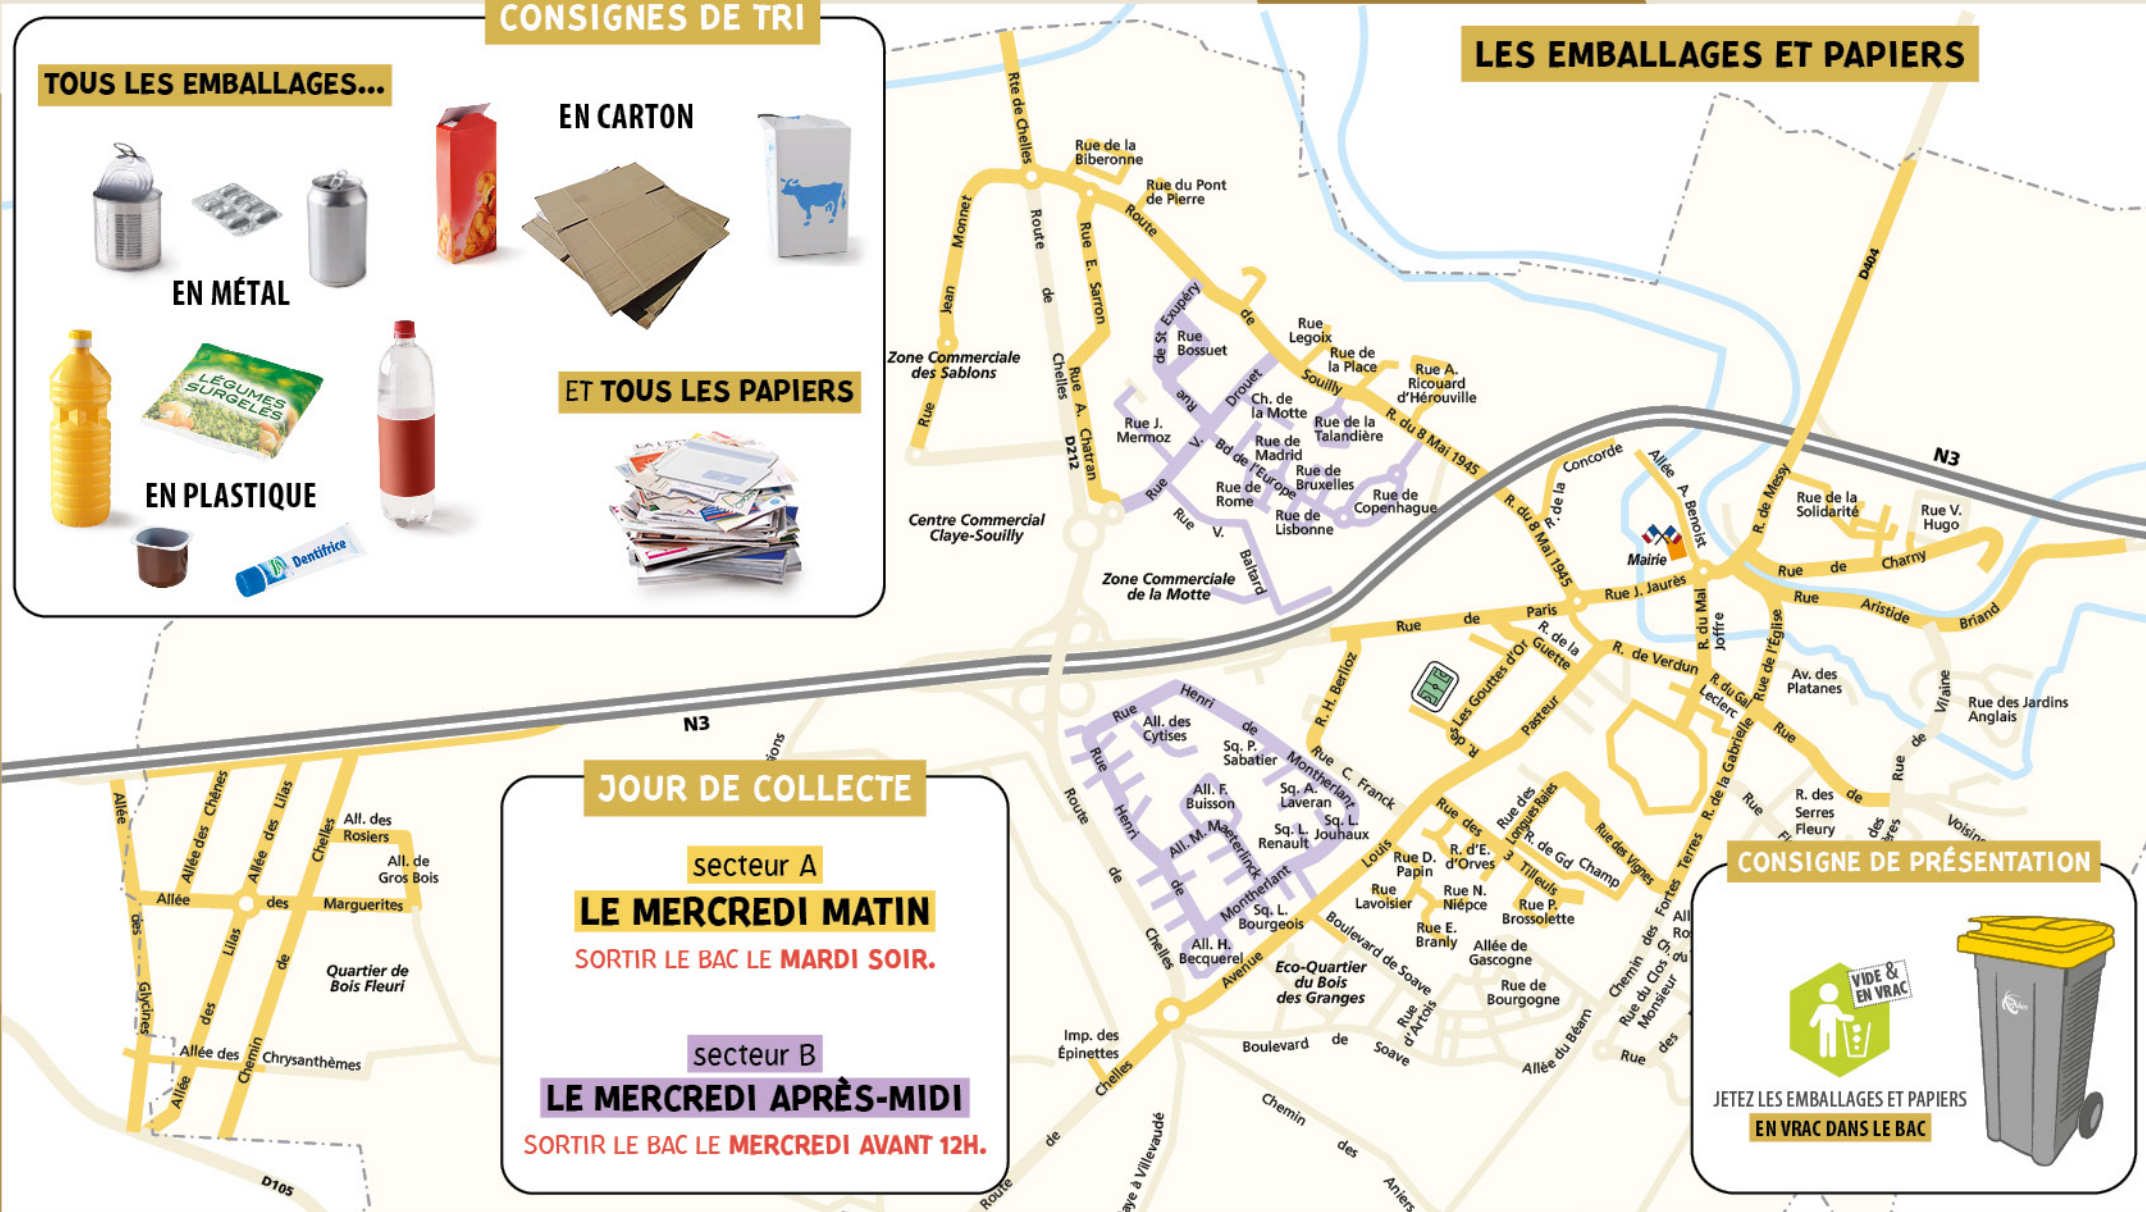

secteur A

LE MERCREDI MATIN

SORTIR LE BAC LE MARDI SOIR.

secteur B

LE MERCREDI APRÈS-MIDI

SORTIR LE BAC LE MERCREDI AVANT 12H.

CONSIGNE DE PRÉSENTATION

JETEZ LES EMBALLAGES ET PAPIERS
EN VRAC DANS LE BAC

BESOIN DE VOUS DÉBARRASSER RAPIDEMENT DE VOS DÉCHETS VÉGÉTAUX ?

DÉPOSEZ-LES EN

OUVERTE 7 JOURS/7

CONSIGNES DE TRI ET PRÉSENTATION

DU BAC + FAGOTS

LA TONTE DE PELOUSE, LES FEUILLES, LES FLEURS

BAC REMPLI DE DÉCHETS HUMIDES = SURCHARGE
REMPLEZ LE BAC À MOITIÉ