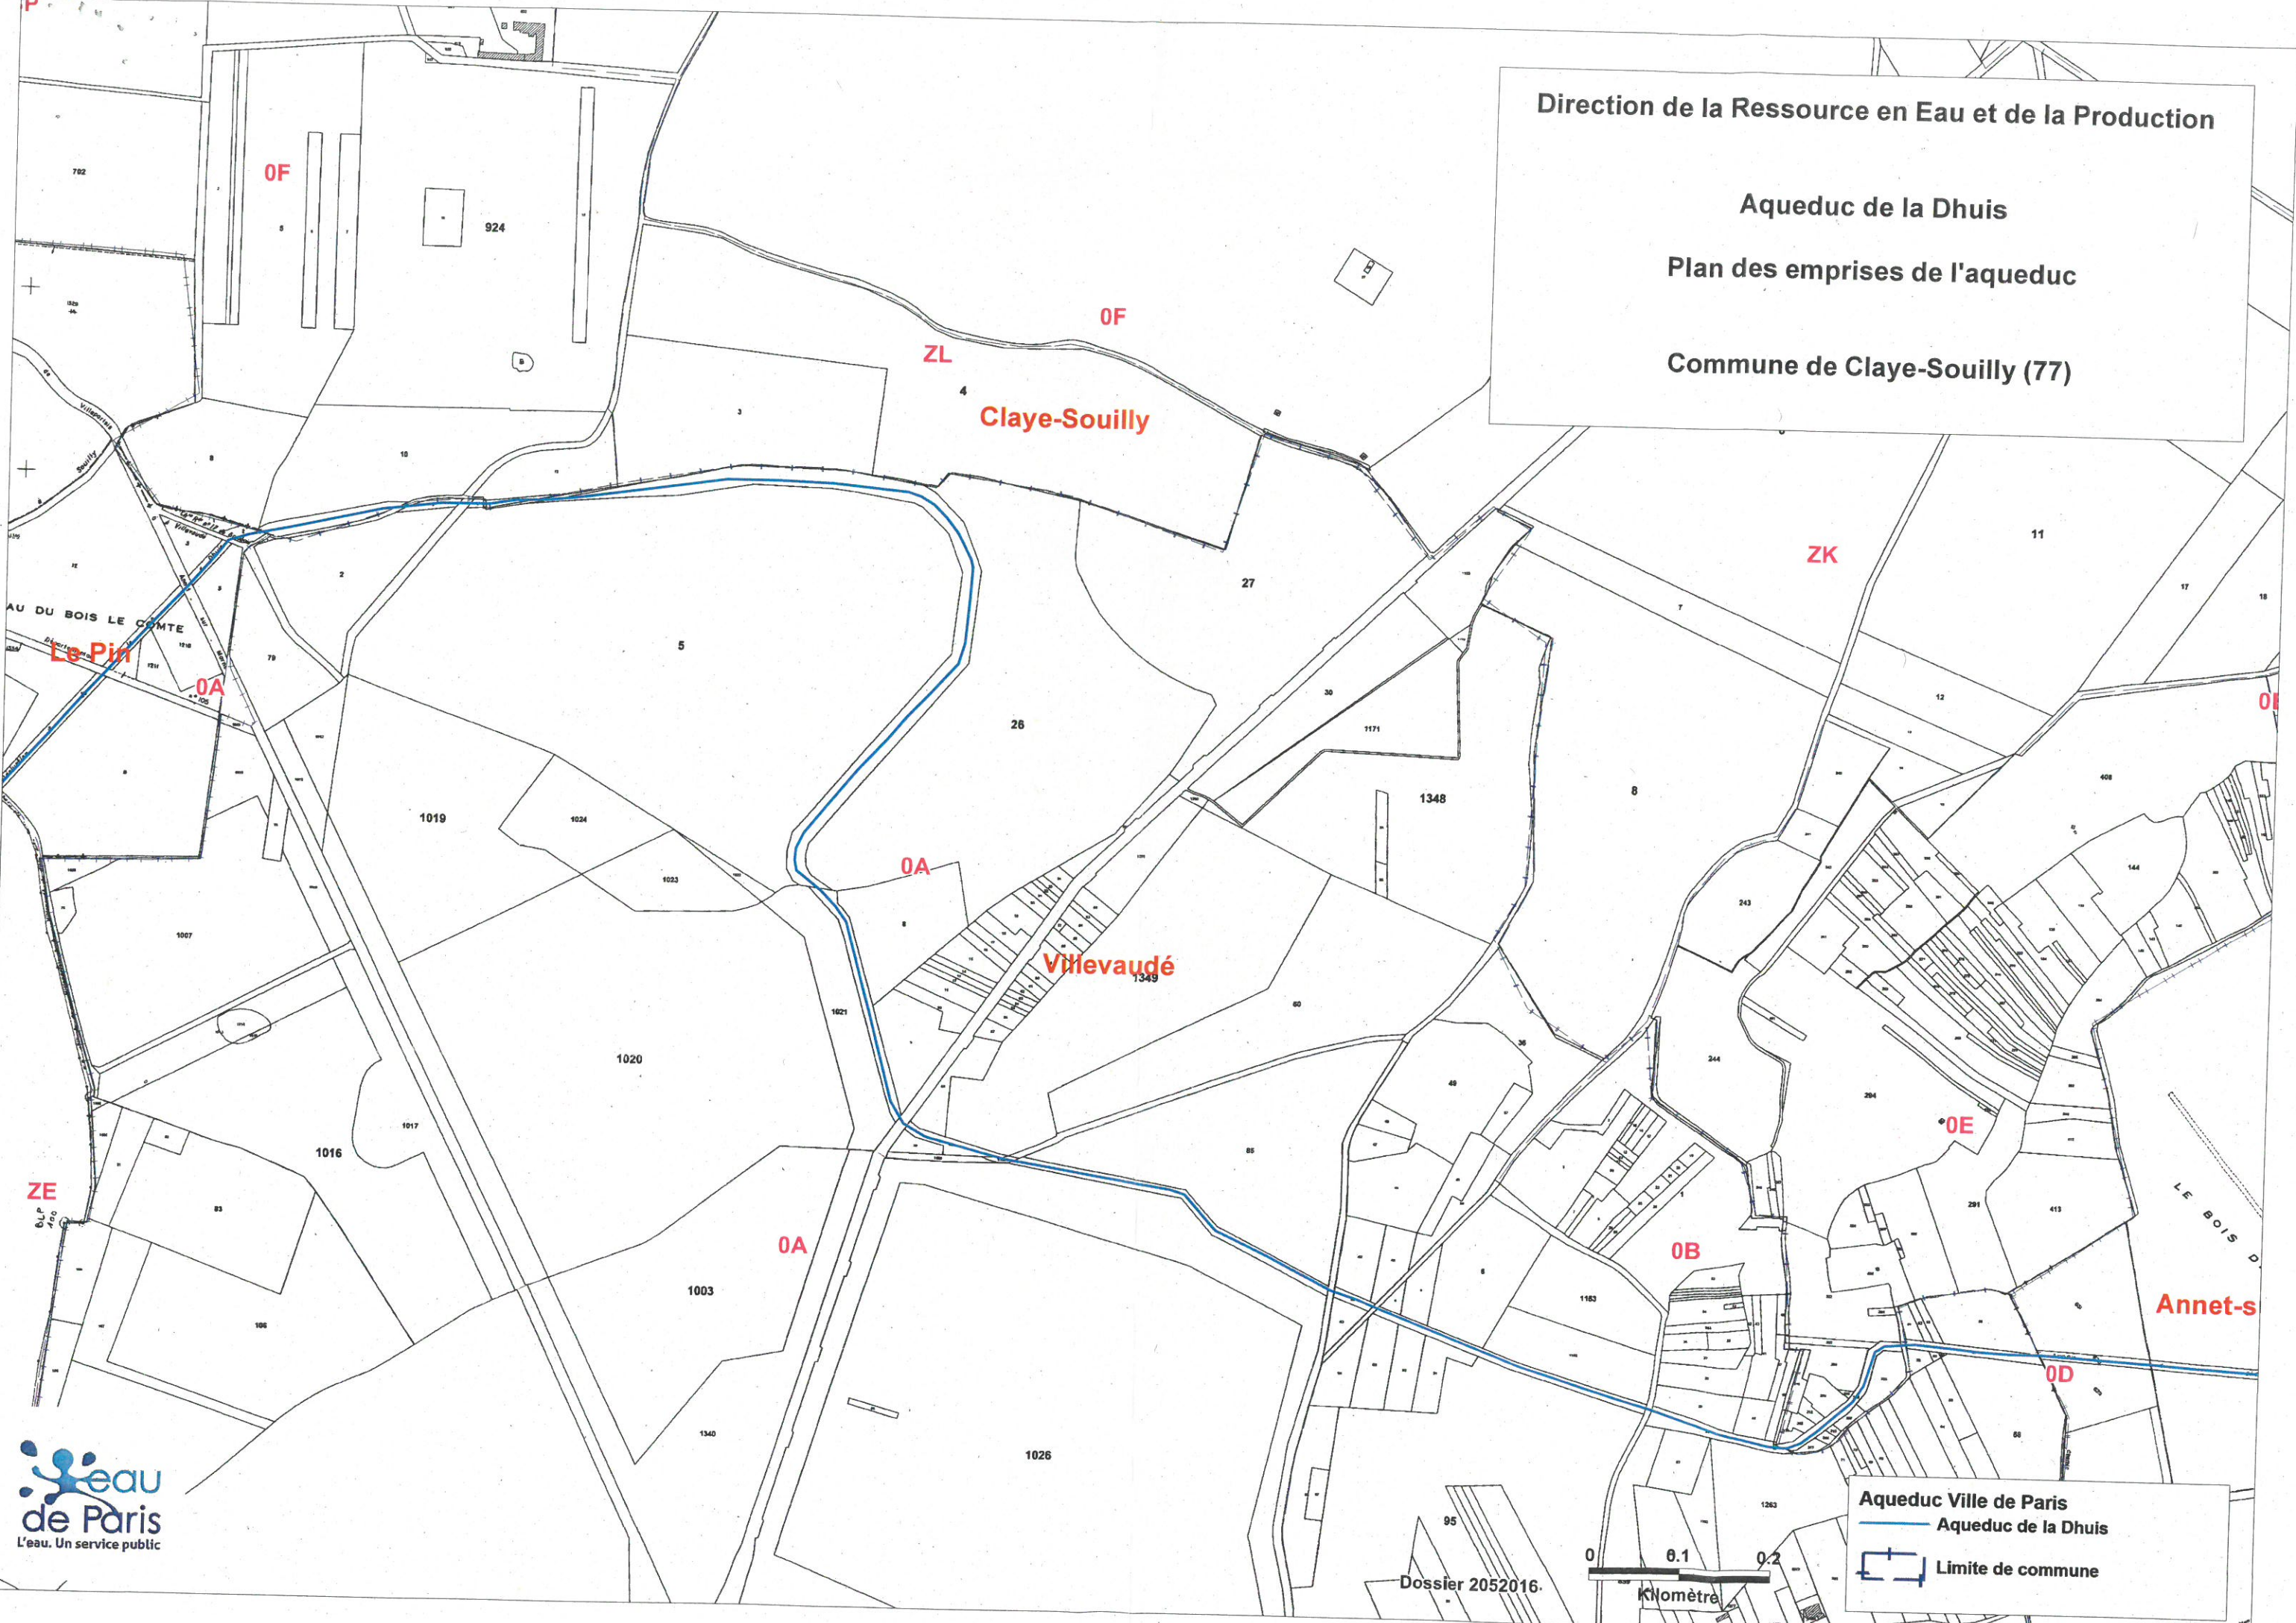

Direction de la Ressource en Eau et de la Production

Aqueduc de la Dhuis

Plan des emprises de l'aqueduc

Commune de Claye-Souilly (77)

Le Pin

Claye-Souilly

Villevaudé

Annet-s

Dossier 2052016.

Aqueduc Ville de Paris  
— Aqueduc de la Dhuis  
□ Limite de commune